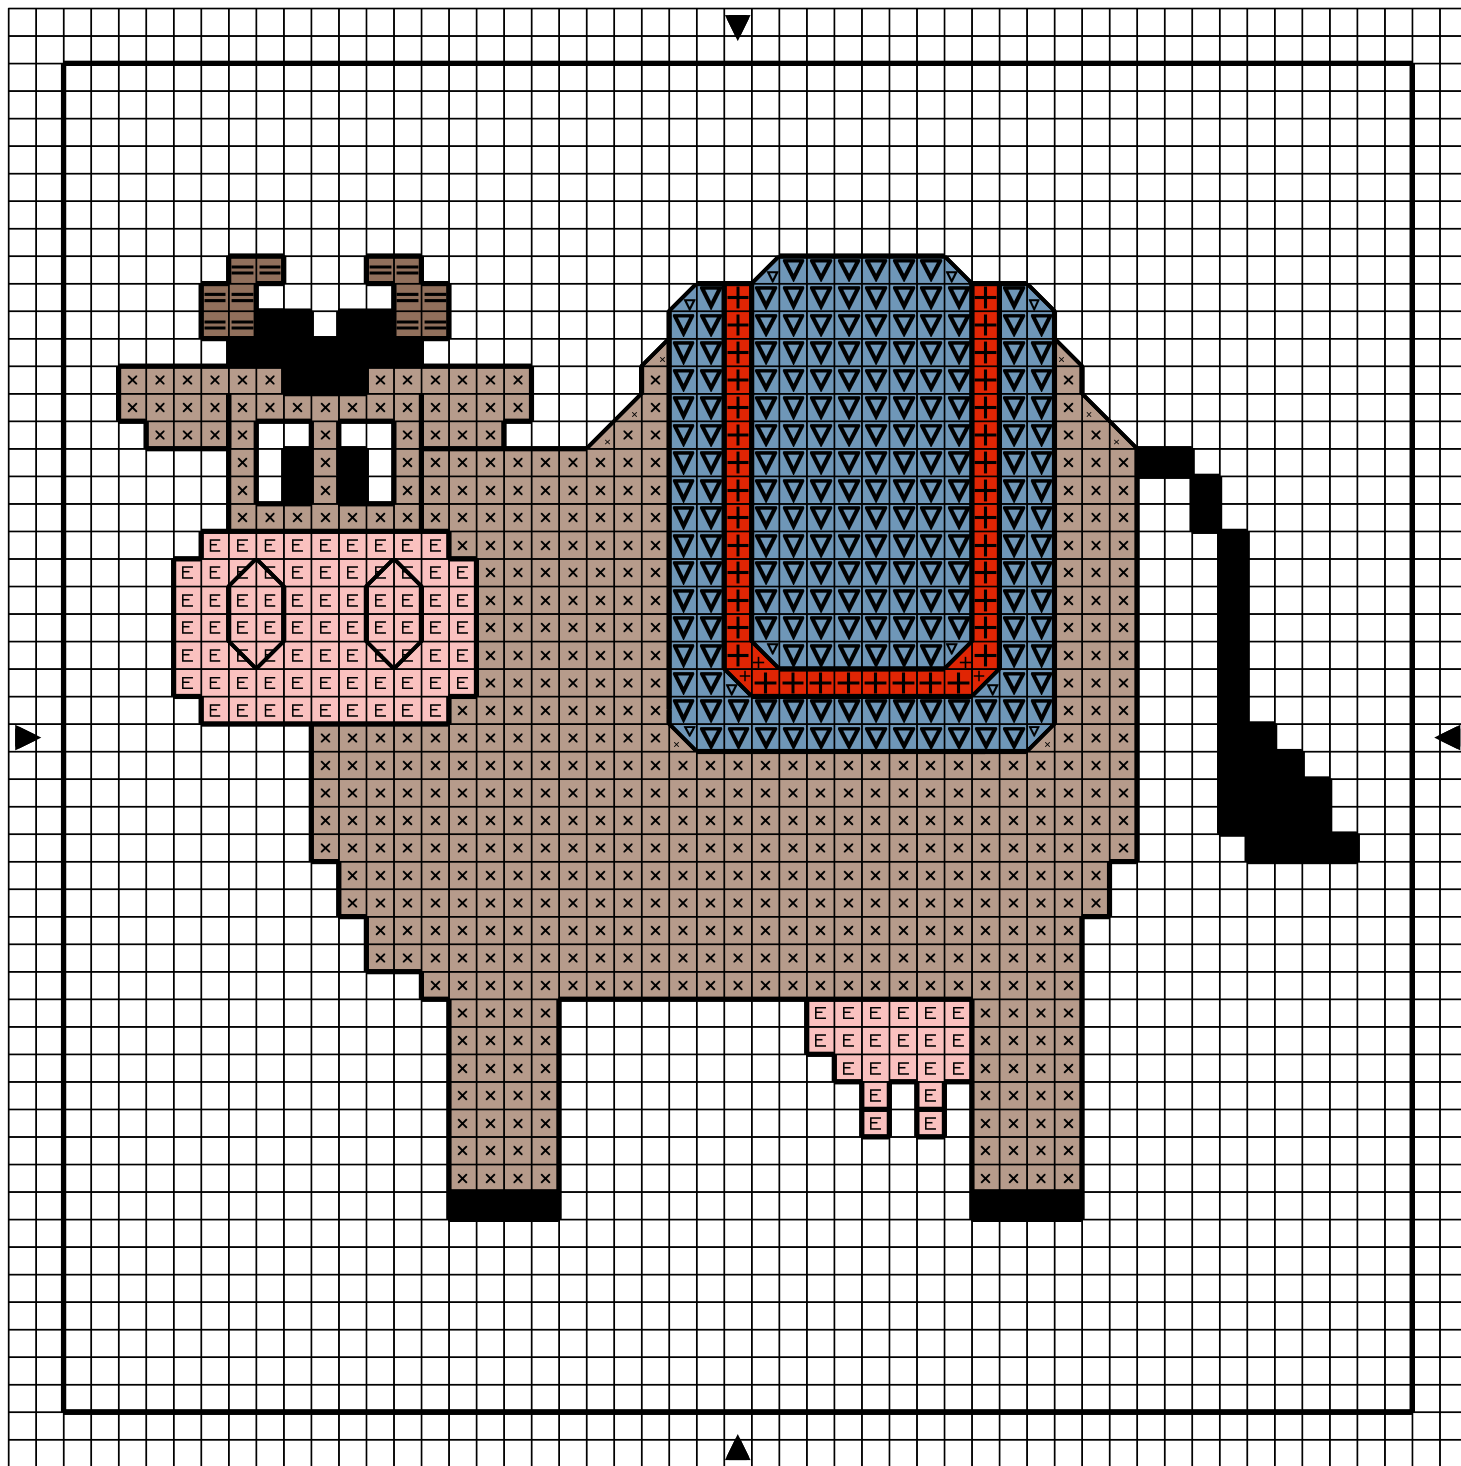

Opération JMFMV - Vache-madaire

■	Noir	DMC 310	Anchor 403
E	Shell Pink vy lt	225	
x	Beige Brown vy lt	842	
≡	Beige Brown lt	841	
+	Orange vy dk	606	
▽	Blue lt	813	

Points arrière

—	Noir	310	403
---	------	-----	-----

Dessiné par: Stéphanie Cliquennois

Copyright <http://silepointcompte.free.fr/>

	Noir	DMC 310	Anchor 403
	Shell Pink vy lt	225	
	Beige Brown vy lt	842	
	Beige Brown lt	841	
	Orange vy dk	606	
	Blue lt	813	

Points arrière  
 Noir 310 403

Dessiné par: Stéphanie Cliquennois

Copyright <http://silepointcompte.free.fr/>