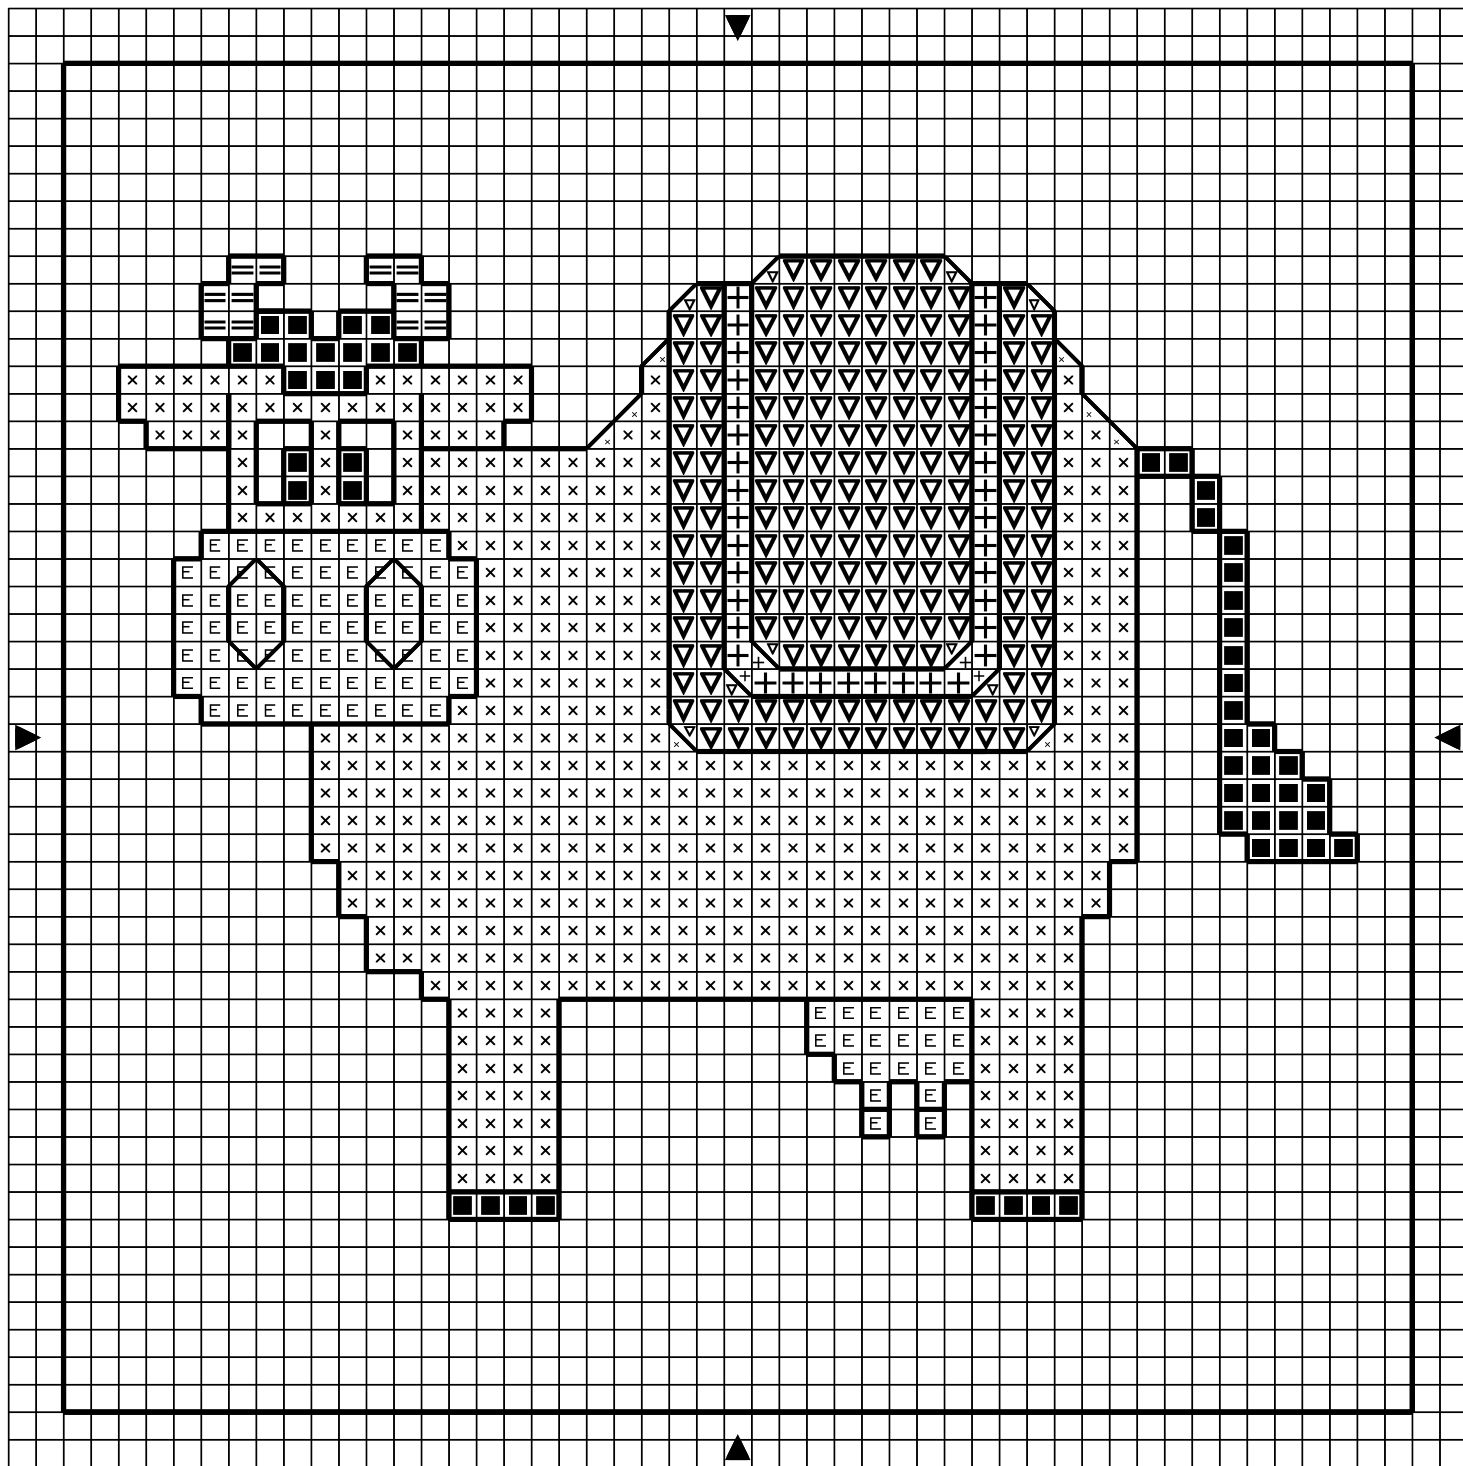

Opération JMFMV - Vache-madaire

■	Noir	DMC 310	Anchor 403
E	Shell Pink vy lt	225	
x	Beige Brown vy lt	842	
≡	Beige Brown lt	841	
+	Orange vy dk	606	
▽	Blue lt	813	

Points arrière

—	Noir	310	403
---	------	-----	-----

Dessiné par: Stéphanie Cliquennois

Copyright <http://silepointcompte.free.fr/>

	Noir	DMC 310	Anchor 403
	Shell Pink vy lt	225	
	Beige Brown vy lt	842	
	Beige Brown lt	841	
	Orange vy dk	606	
	Blue lt	813	

Points arrière  
 Noir 310 403

Dessiné par: Stéphanie Cliquennois

Copyright <http://silepointcompte.free.fr/>